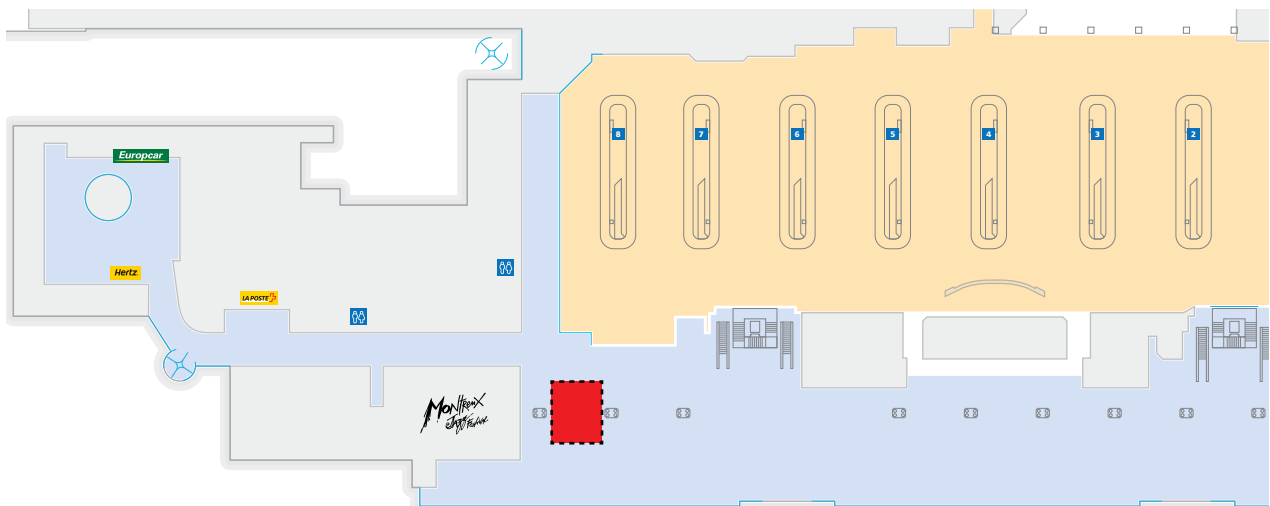

GENÈVE AÉROPORT EXHIBITION ZONE 2

ZONE PUBLIQUE

Arrivée publique, près du Montreux Jazz
Étage -1

SURFACE: 18 m² / 3 m de largeur x 6 m de longueur

HAUTEUR DU MOBILIER: 1 m 50 max

Le mobilier ne doit pas masquer la bonne visibilité de la signalétique des magasins

ZONE TAMPON de 50 cm par rapport aux vitrines

L'ÉLECTRICITÉ provient du plafond