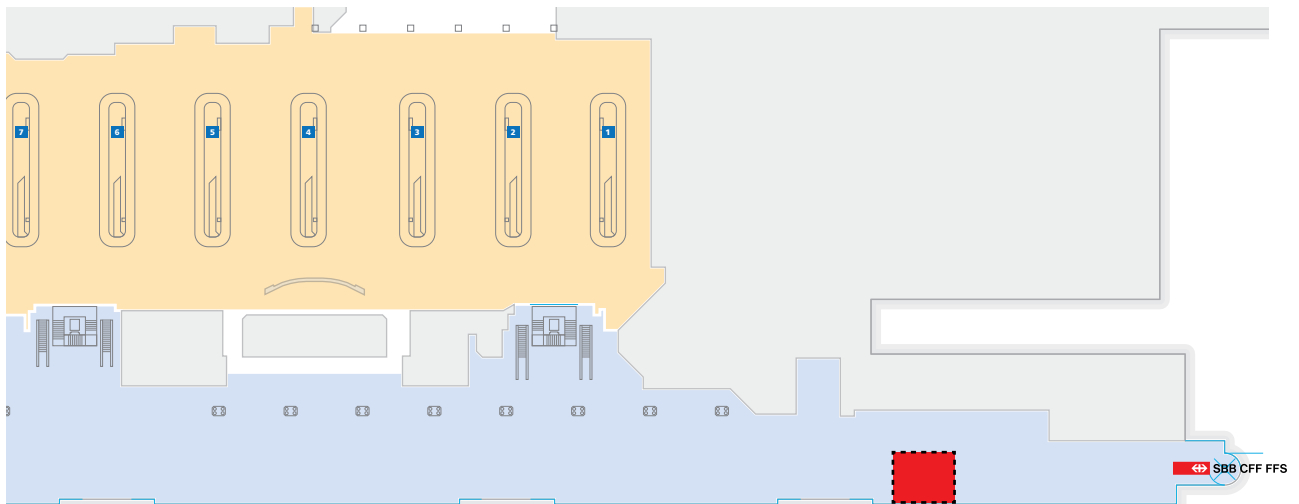

GENÈVE AÉROPORT EXHIBITION ZONE 3

ZONE PUBLIQUE

Arrivée publique, près de Fleuriot
Étage -1

SURFACE: 20 m² / 4 m de largeur x 5 m de longueur

HAUTEUR DU MOBILIER: 1 m 50 max

Le mobilier ne doit pas masquer la bonne visibilité de la signalétique des magasins

ZONE TAMPON de 50 cm par rapport aux vitrines

L'ÉLECTRICITÉ provient du plafond