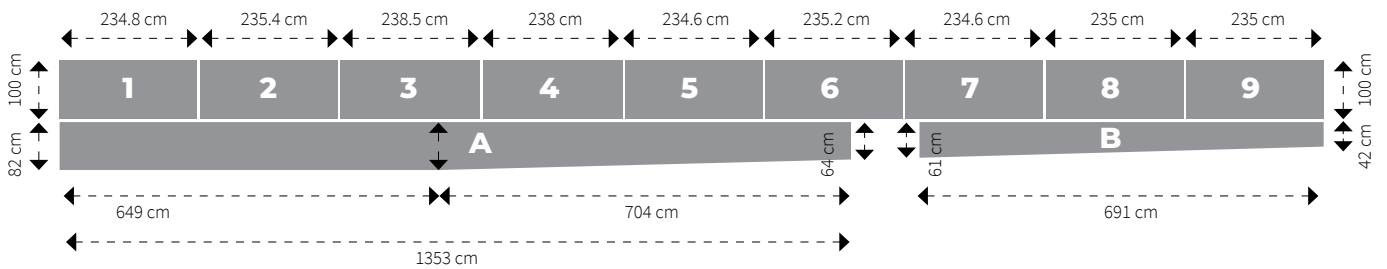

GENÈVE AÉROPORT SKI BELT

Print specifications

Material	Sticker
Windows format	1: 234.8 x 100 cm 2: 235.4 x 100 cm 3: 238.5 x 100 cm 4: 238 x 100 cm 5: 234.6 x 100 cm 6: 235.2 x 100 cm 7: 234.6 x 100 cm 8: 235 x 100 cm 9: 235 x 100 cm
Panes format	A: 1353 x 82 cm B: 691 x 61 cm