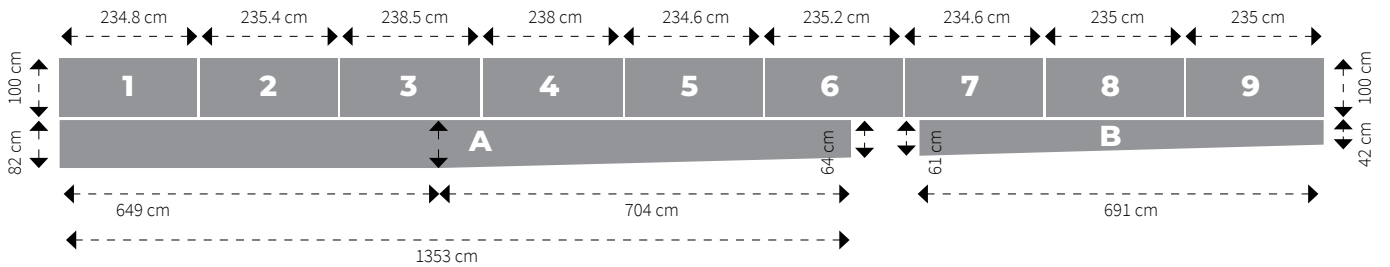

GENÈVE AÉROPORT SKI BELT

Print specifications

Matériel	Adhésif
Format des fenêtres	1: 234.8 x 100 cm 2: 235.4 x 100 cm 3: 238.5 x 100 cm 4: 238 x 100 cm 5: 234.6 x 100 cm 6: 235.2 x 100 cm 7: 234.6 x 100 cm 8: 235 x 100 cm 9: 235 x 100 cm
Format des panneaux	A: 1353 x 82 cm B: 691 x 61 cm

Préparation des fichiers pour impression

Livraison	15 jours avant le début de la campagne
Fichier	PDF haute résolution
Définition	800 dpi (80 dpi @ 100%)
Echelle	10% du format final d'impression
Couleurs	CMYK