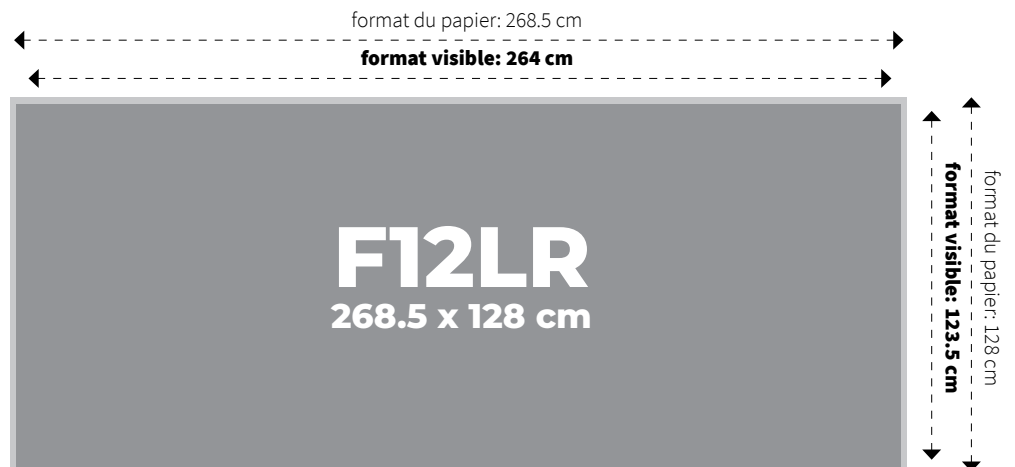

RUE F12LR

Caractéristiques d'impression

Matière	Papier lumineux Whiteback, 135-150 g/m2, couché recto/verso
Format du papier	268,5 x 128 cm
Format visible	264 x 123,5 cm

Préparation des fichiers pour impression

Fichier	PDF haute résolution
Définition	100 dpi
Echelle	100% du format final d'impression
Couleurs	CMYK
Fonds perdus	3 mm sur chaque côté

Livraison des affiches

Livraison	14 jours avant le début de la campagne
Important	Le bulletin de livraison doit indiquer le nom du client, le numéro de campagne ainsi que la semaine d'affichage.