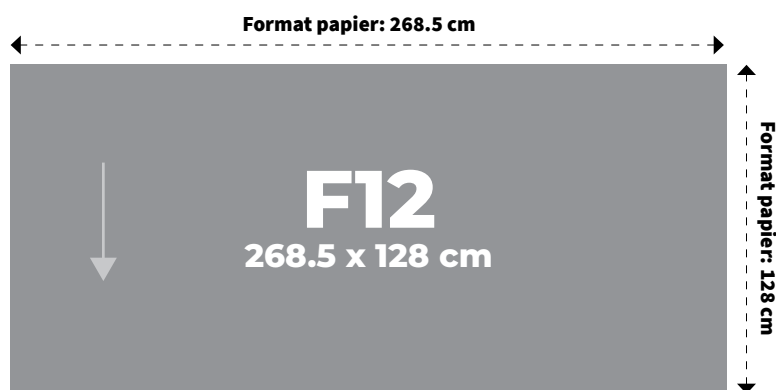

RUE F12

Caractéristiques d'impression

Matière	Papier Blueback / Chantegris, extra-blanc, 110-120 g/m ² , couché 1 face
Papier	Hydrofuge (résistant à l'eau)
Impression	Bande étroite
Format papier	268.5 x 128 cm

Les affiches F12 sont imprimées en 2 ou trois parties: voir page suivante pour davantage de détails.

Préparation des fichiers pour impression

Fichier	PDF haute résolution
Définition	80 dpi
Echelle	100% du format final d'impression
Couleurs	CMYK
Fonds perdus	3 mm sur chaque côté

Livraison des affiches

Livraison	14 jours avant le début de la campagne
Important	Le bulletin de livraison doit indiquer le nom du client, le numéro de campagne ainsi que la semaine d'affichage.

F12

Affiche trempée en 2 parties

Affiche trempée en 3 parties