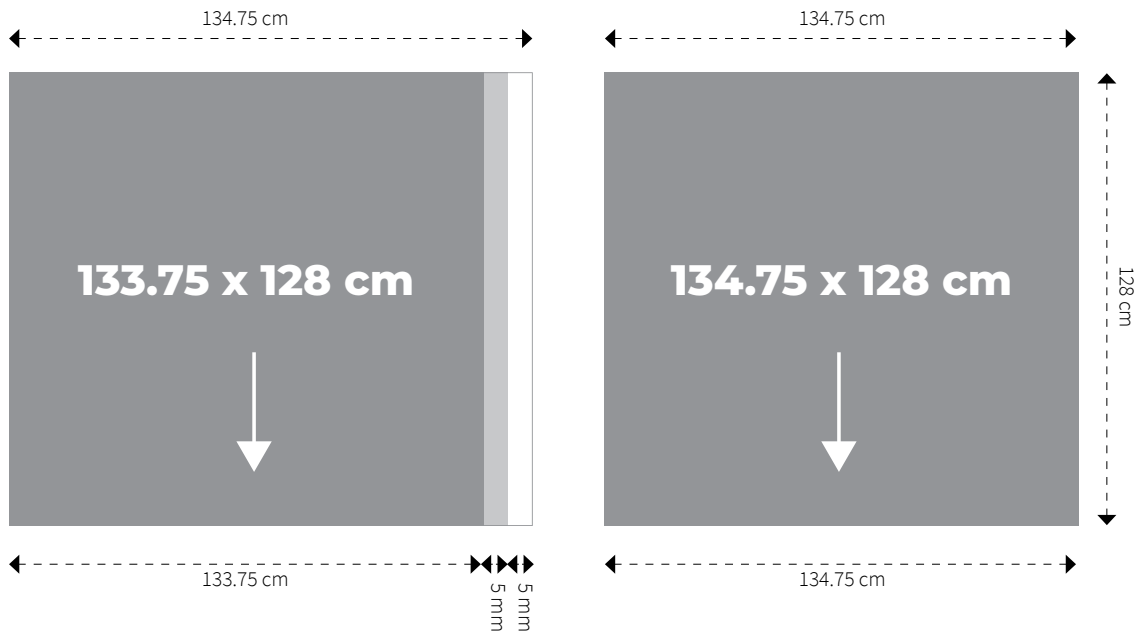

RUE F12

Caractéristiques d'impression

Matière	Papier Blueback / Chantegris, extra-blanc, 110-120 g/m ² , couché 1 face
Papier	Hydrofuge (résistant à l'eau)
Impression	Bande étroite
Format papier	268.5 x 128 cm

Les affiches F12 sont imprimées en 2 ou trois parties: voir page suivante pour davantage de détails.

Préparation des fichiers pour impression

Fichier	PDF haute résolution
Définition	80 dpi
Echelle	100% du format final d'impression
Couleurs	CMYK
Fonds perdus	3 mm sur chaque côté

Livraison des affiches

Livraison	14 jours avant le début de la campagne
Important	Le bulletin de livraison doit indiquer le nom du client, le numéro de campagne ainsi que la semaine d'affichage.

F12

Affiche trempée en 2 parties

Affiche trempée en 3 parties