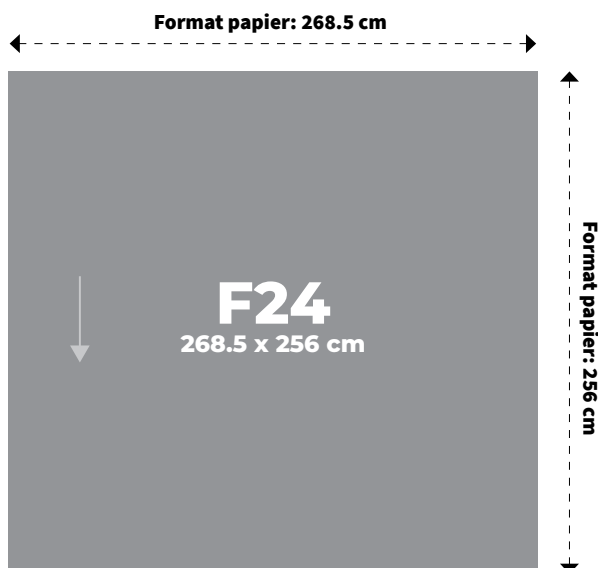

RUE F24

Caractéristiques d'impression

Matière	Papier Blueback / Chantegrès, extra-blanc, 110-120 g/m ² , couché 1 face
Papier	Hydrofuge (résistant à l'eau)
Impression	Bande étroite
Format papier	268.5 x 256 cm

Les affiches F24 sont imprimées en quatre ou six parties: voir page suivante pour davantage de détails.

Préparation des fichiers pour impression

Fichier	PDF haute résolution
Définition	80 dpi
Echelle	100% du format final d'impression
Couleurs	CMYK
Fonds perdus	3 mm sur chaque côté

Livraison des affiches

Livraison	14 jours avant le début de la campagne
Important	Le bulletin de livraison doit indiquer le nom du client, le numéro de campagne ainsi que la semaine d'affichage.

F24

Schéma de collage, affiche trempée en 4 parties

Schéma de collage, affiche trempée en 6 parties