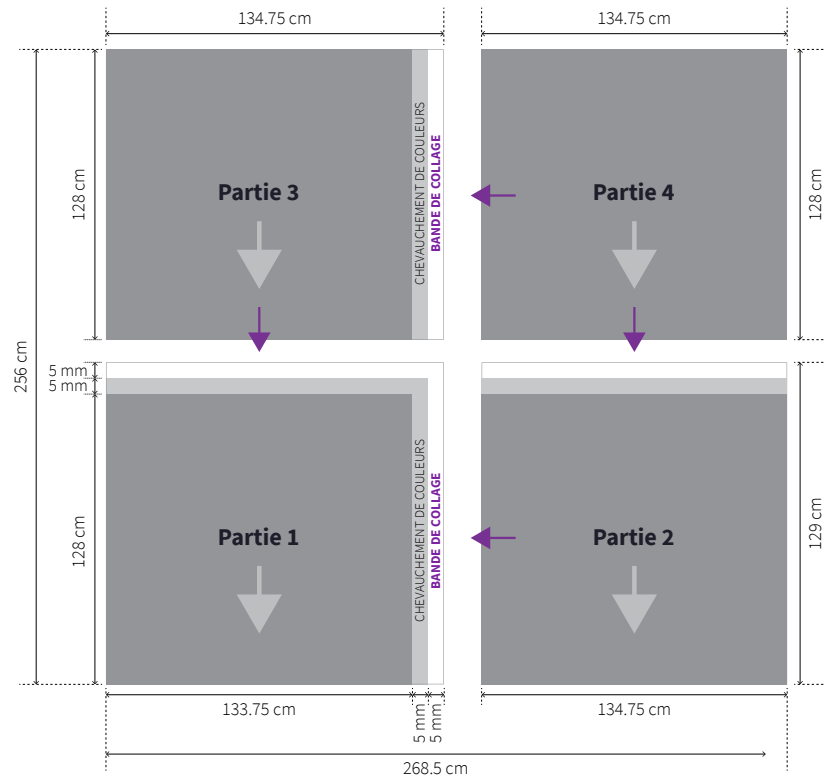

RUE F24

Caractéristiques d'impression

Matière	Papier Blueback / Chantegrès, extra-blanc, 110-120 g/m ² , couché 1 face
Papier	Hydrofuge (résistant à l'eau)
Impression	Bande étroite
Format papier	268.5 x 256 cm

Les affiches F24 sont imprimées en quatre ou six parties: voir page suivante pour davantage de détails.

Préparation des fichiers pour impression

Fichier	PDF haute résolution
Définition	80 dpi
Echelle	100% du format final d'impression
Couleurs	CMYK
Fonds perdus	3 mm sur chaque côté

Livraison des affiches

Livraison	14 jours avant le début de la campagne
Important	Le bulletin de livraison doit indiquer le nom du client, le numéro de campagne ainsi que la semaine d'affichage.

F24

Schéma de collage, affiche trempée en 4 parties

Schéma de collage, affiche trempée en 6 parties