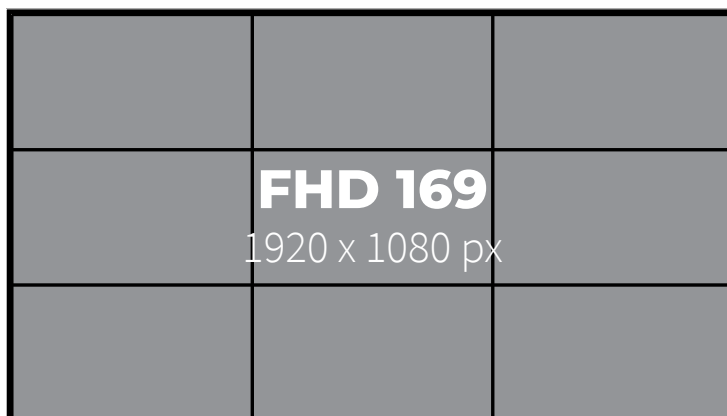

CENTRES COMMERCIAUX AVRY CENTRE BZ

Spécifications d'écran

Technologie	LCD
Dimensions d'image	1920 x 1080 px

Important

Un supplément peut être facturé pour le transcodage vidéo ou la conversion d'image.

Adresse de livraison