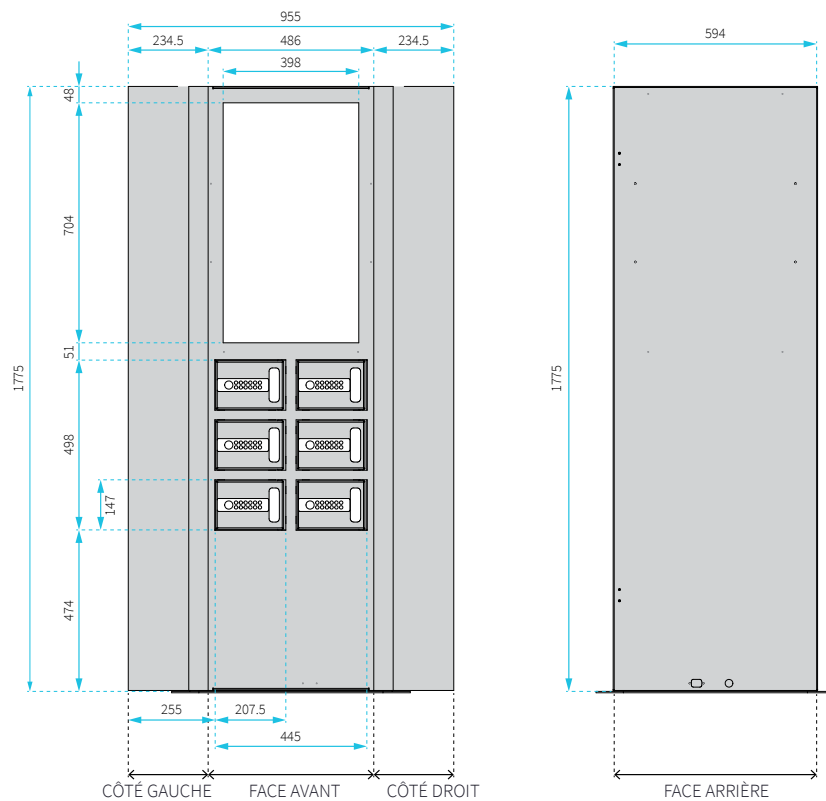

## PALEXPO HABILLAGE DE BORNE

### Caractéristiques d'impression

Matière	Adhésif
Format	Avant et côtés: 955 x 1775 mm Arrière: 594 x 1775 mm