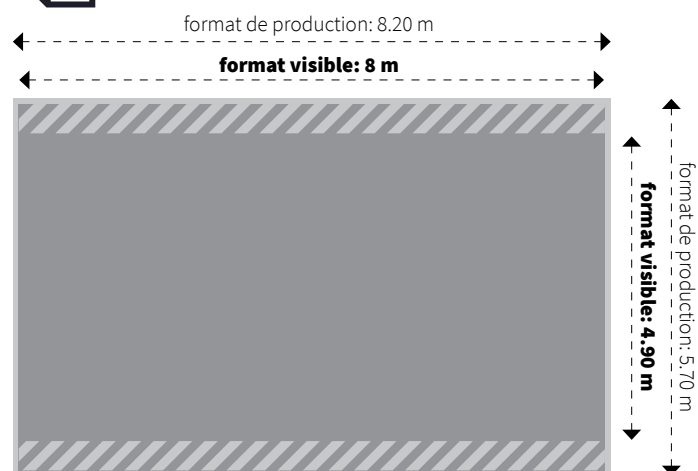

PALEXPO MEGAPOSTER ADMIN

Caractéristiques d'impression

Matière	Toile vinyle (PVC)
Format de production	8.20 x 5.70 m
Format visible	8 x 4.90 m

Faces concernées

GM_AD_01

Préparation des fichiers pour impression

Livraison	10 jours avant le début de la campagne
Fichier	PDF haute résolution
Définition	700 dpi (70 dpi @ 100%)
Echelle	10% du format final d'impression
Couleurs	CMYK
Polices de caractères	Les polices doivent impérativement être vectorisée ou jointes au fichier
Fonds perdus	40 cm en haut et en bas, 10 cm sur la gauche et la droite (déjà inclut dans «Format d'impression»)