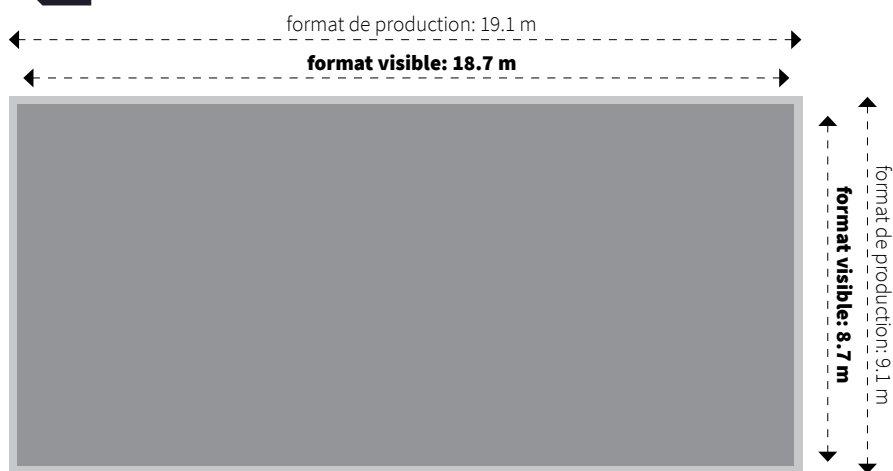

MAGAPOSTER
163m²

PALEXPO GM HALLE 5-1

Caractéristiques d'impression

Matière	Toile vinyle (PVC)
Format de production	19.1 x 9.1 m
Format visible	18.7 x 8.7 m

Faces concernées

GM_H5_01

Préparation des fichiers pour impression

Livraison	10 jours avant le début de la campagne
Fichier	PDF haute résolution
Définition	700 dpi (70 dpi @ 100%)
Echelle	10% du format final d'impression
Couleurs	CMYK
Polices de caractères	Les polices doivent impérativement être vectorisée ou jointes au fichier
Fonds perdus	20 cm sur chaque côté (déjà inclut dans «Format d'impression»)