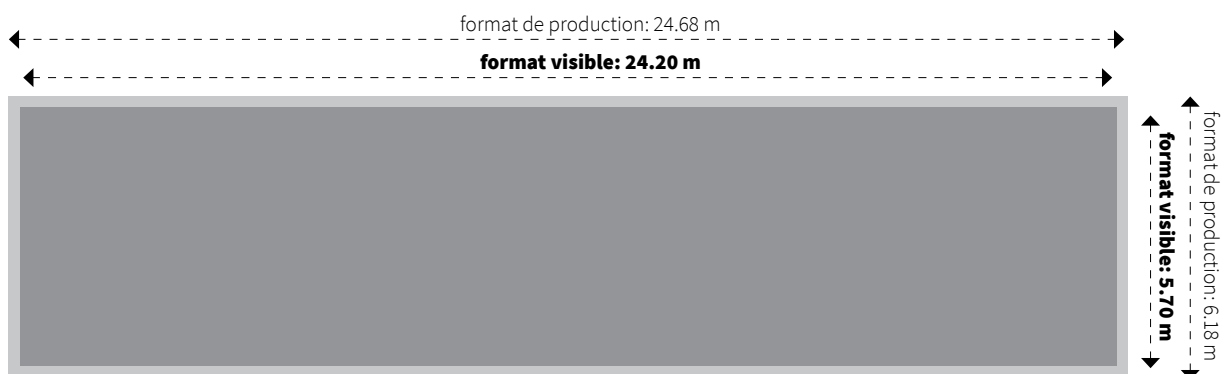

### Caractéristiques d'impression

Matière	Toile vinyle (PVC)
Format de production	24.68 x 6.18 m
Format visible	24.20 x 5.70 m