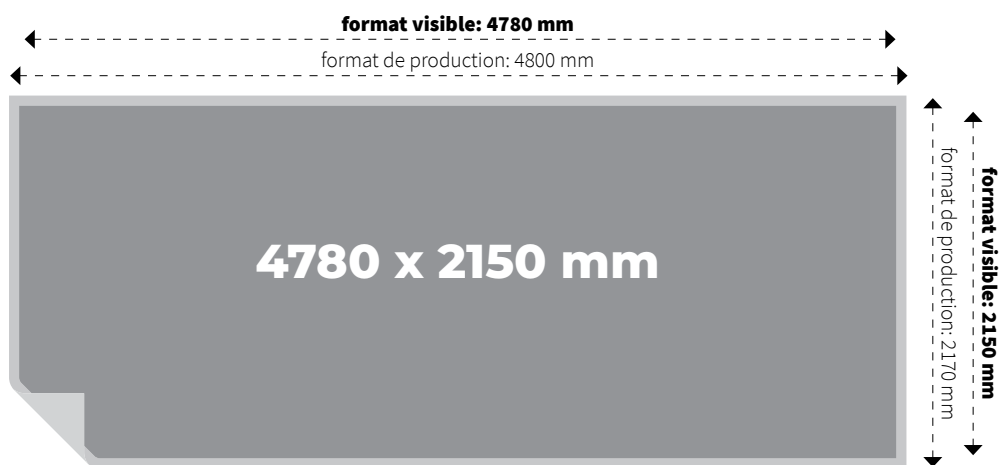

PALEXPO LIGHTBOX BOULEVARD HÔTELIER

Caractéristiques d'impression

Format de production	4800 x 2170 mm
Format visible	4780 x 2150 mm

Faces concernées

LBH01, LBH02, LBH03

Préparation des fichiers pour impression

Livraison	10 jours avant le début de la campagne
Fichier	PDF haute résolution
Définition	80 dpi
Echelle	100% du format final d'impression
Couleurs	CMYK
Fonds perdus	10 mm sur chaque côté (déjà inclus dans «Format d'impression»)