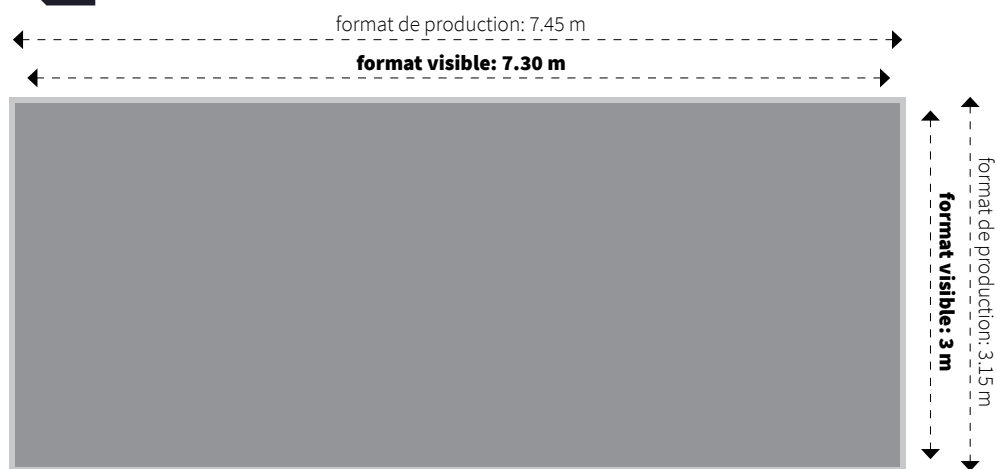

LIGHTBOX  
22m<sup>2</sup>

### Caractéristiques d'impression

Matière	Toile vinyle (PVC)
Format de production	7.45 x 3.15 m
Format visible	7.3 x 3 m