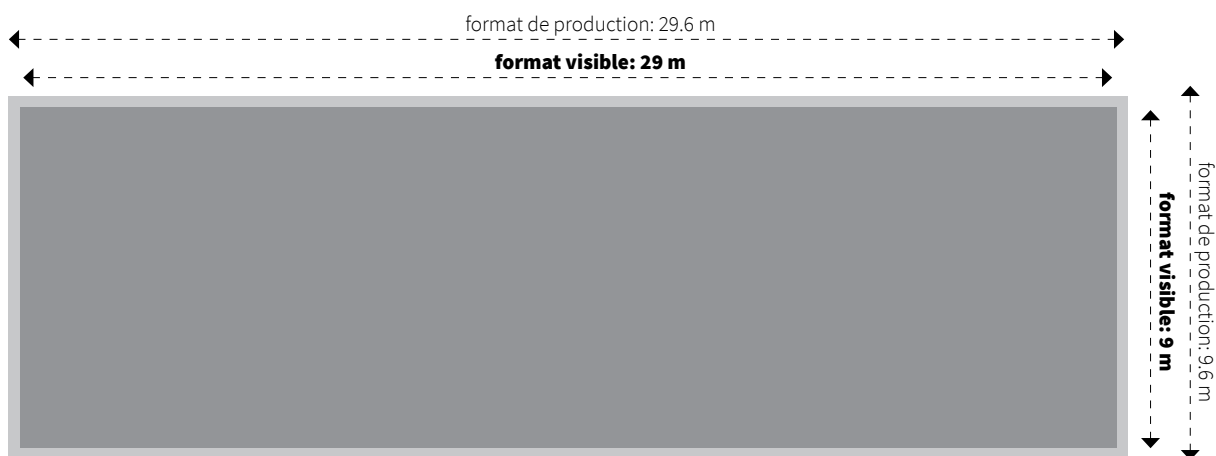

## PALEXPO GM ARENA 1

### Caractéristiques d'impression

Matière	Toile vinyle (PVC)
Format de production	29,6 x 9,6 m
Format visible	29 x 9 m