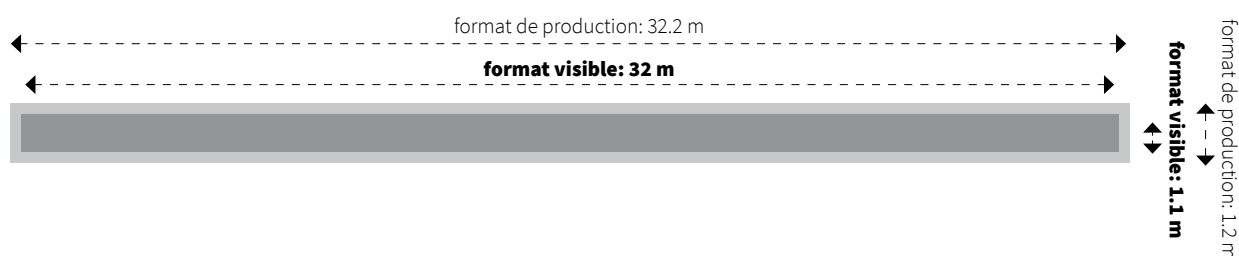

PALEXPO WELCOME FRONTON

Caractéristiques d'impression

Matière	Toile vinyle (PVC)
Format de production	32.2 x 1.2 m
Format visible	32 x 1.1 m

Faces concernées

FT_XX

Préparation des fichiers pour impression

Livraison	15 jours avant le début de la campagne
Fichier	PDF haute résolution
Définition	700 dpi (70 dpi @ 100%)
Echelle	10% du format final d'impression
Couleurs	CMYK
Polices de caractères	Les polices doivent impérativement être vectorisée ou jointes au fichier
Fonds perdus	10 cm sur chaque côté (déjà inclut dans «Format d'impression»)