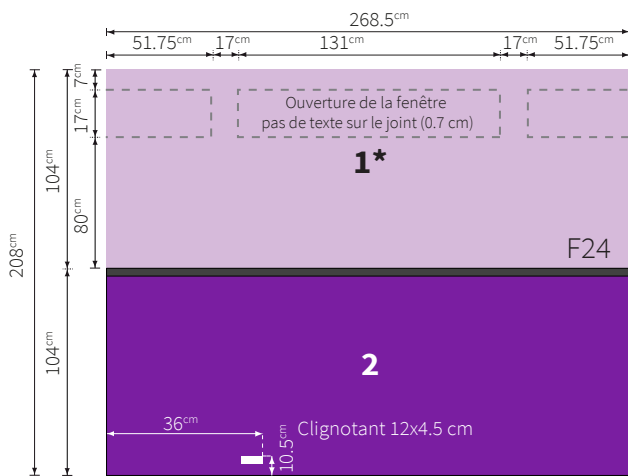

920 x 39 cm

645 x 39 cm

COMBI M

TROLLEYBUS

TRANSPORTS PUBLICS GENEVOIS

Plan du support

1x F24 + 2 crêtes - Trolleybus
Plan pour le graphiste et l'imprimeur

Autocollant opaque

Autocollant micro-perforé

Recouvrement

*** IMPORTANT**

Veillez laisser 2 cm supplémentaire de recouvrement (joint de fenêtre) au bas de la partie 1

MATÉRIAUX AGRÉÉS

Type Autocollant opaque sur carrosserie
Autocollant micro-perforé sur vitrage

TRANSPORTS PUBLICS GENEVOIS

DÉTAIL DES SURFACES

Le détail des surfaces ci-dessous doit impérativement être rempli et joint avec la commande.

CRÊTES

N° de référence	Dimensions	Nom du fichier
1	920 x 39 cm	
2	945 x 39 cm	

F24

N° de référence	Dimensions	Nom du fichier
3	268.5 x 208 cm	