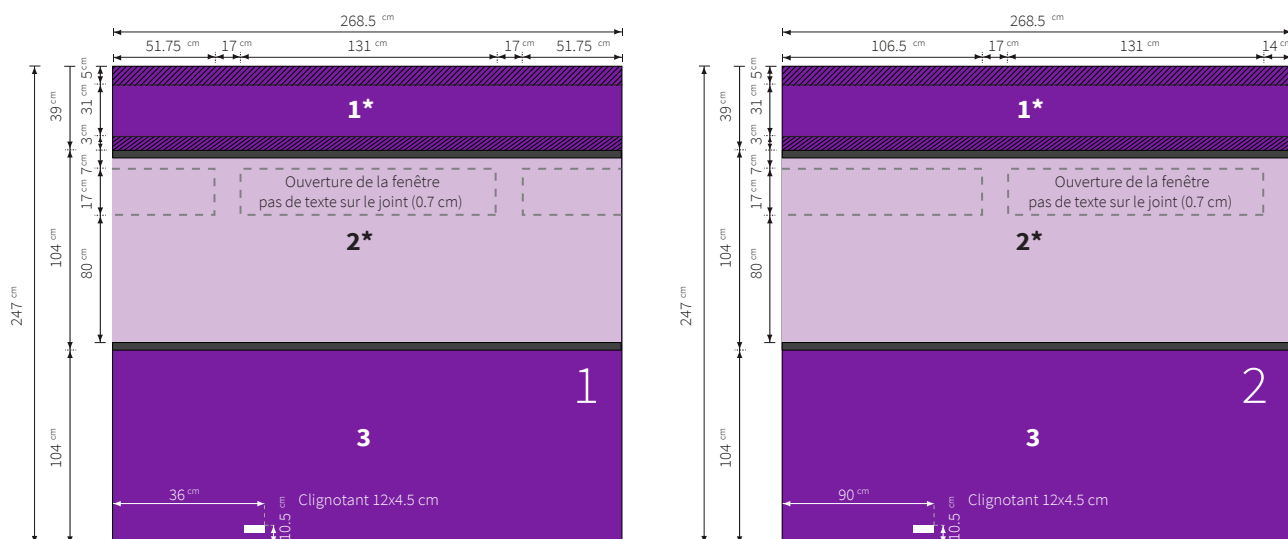

Préparation des fichiers pour impression

Fichier	PDF haute résolution
Définition	80 dpi
Échelle	100%
Couleurs	CMYK

Plan du support F24 - Trolleybus et Megatrolleybus
Plan pour le graphiste et l'imprimeur