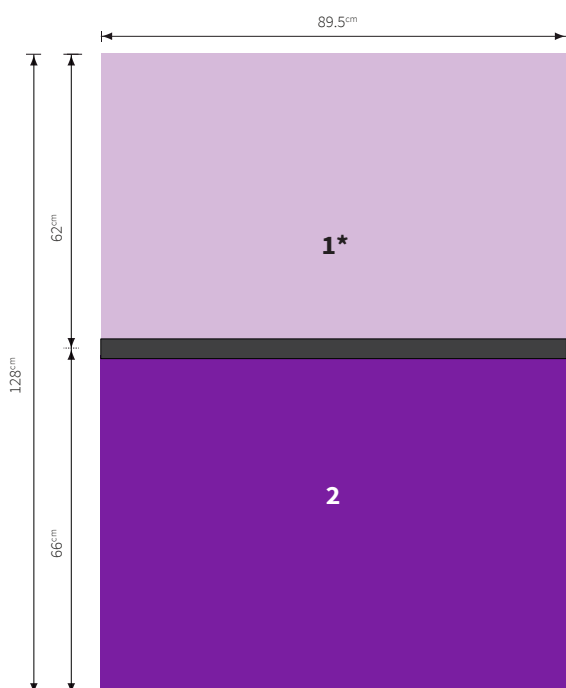

F4

MEGATROLLEYBUS

TRANSPORTS PUBLICS GENEVOIS

89.5 x 128 cm
FLANCS PORTES

Plan du support

F4 - Megatrolleybus
Plan pour le graphiste et l'imprimeur

Préparation des fichiers pour impression

| | |
|------------|----------------------|
| Fichier | PDF haute résolution |
| Définition | 80 dpi |
| Échelle | 100% |
| Couleurs | CMYK |