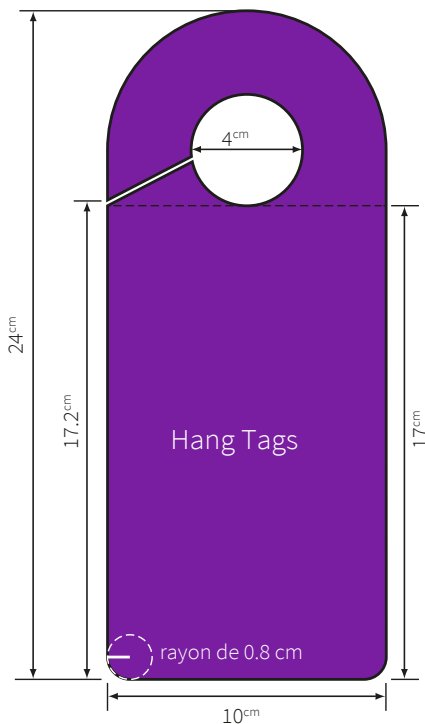

### TRANSPORTS PUBLICS GENEVOIS

**10 x 24 cm**

#### Production

Quantité	10'000
Format (L x H)	10 x 24 cm, bords arrondis
Œillet	4 cm de diamètre
Grammage	300 g/m <sup>2</sup>
Impression	Recto-verso