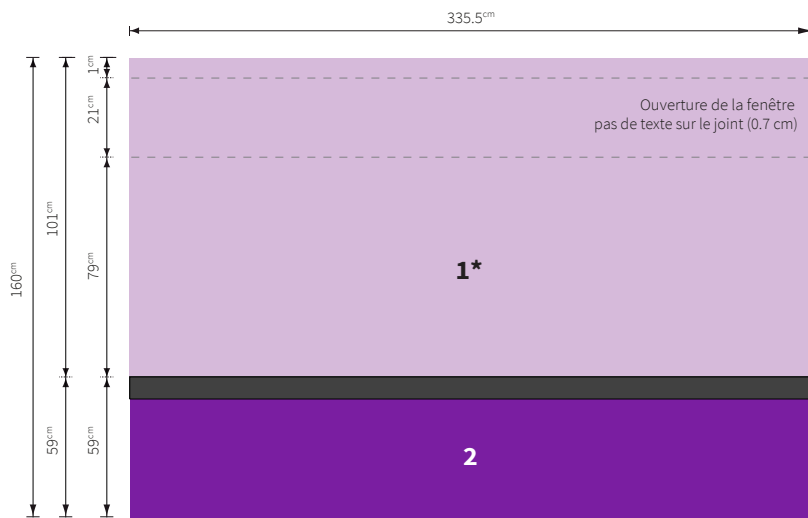

MAXI 12

AUTOBUS CITARO SIMPLES ET ARTICULÉS

TRANSPORTS PUBLICS GENEVOIS

335.5 x 160 cm
FLANCS CIRCULATION

Plan du support

MAXI 12 - Autobus Citaro simples et articulés
Plan pour le graphiste et l'imprimeur