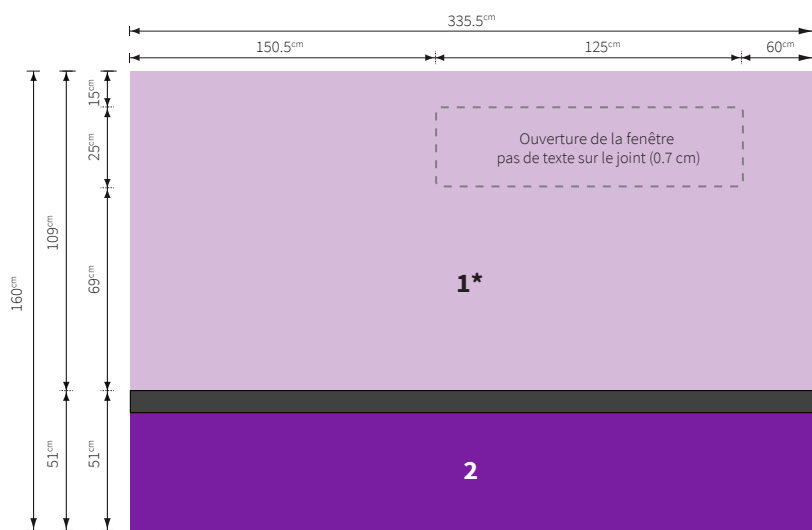

#### Plan du support

MAXI 12 - Trolleybus Exqui.city  
Plan pour le graphiste et l'imprimeur

- Autocollant opaque
- Autocollant micro-perforé

Recouvrement **\* IMPORTANT**  
Veuillez laisser 2 cm supplémentaire de recouvrement (joint de fenêtre) au bas de la partie 1