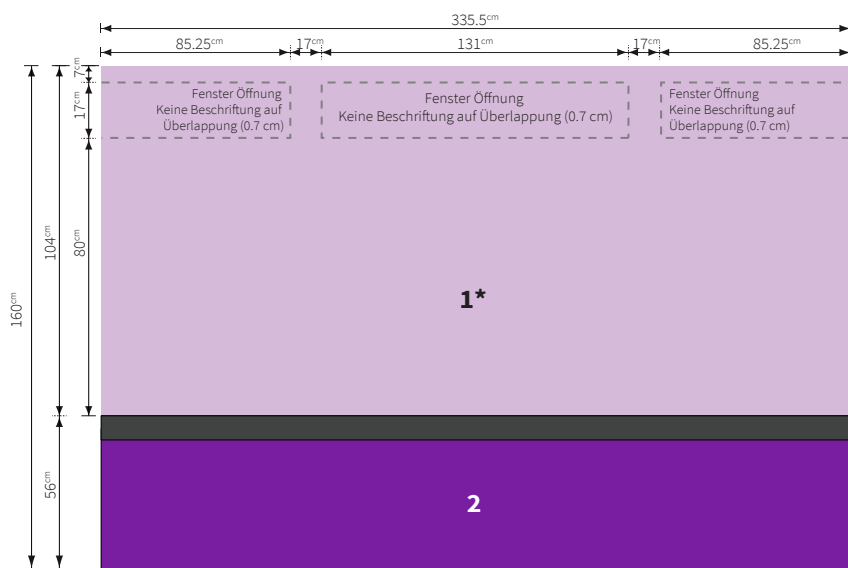

#### Skizze des Werbeträgers

MAXI 12 - Trolleybus und Megatrolleybus  
Skizze für den Grafiker und den Drucker

 Undurchsichtiger Aufkleber

 Mikroperforierter Aufkleber

 Überlappung **\* WICHTIG**  
Zusätzliche 2 cm Überlappung (wegen Fensterdichtung) am unteren Rande der jeweiligen Aufkleber notwendig