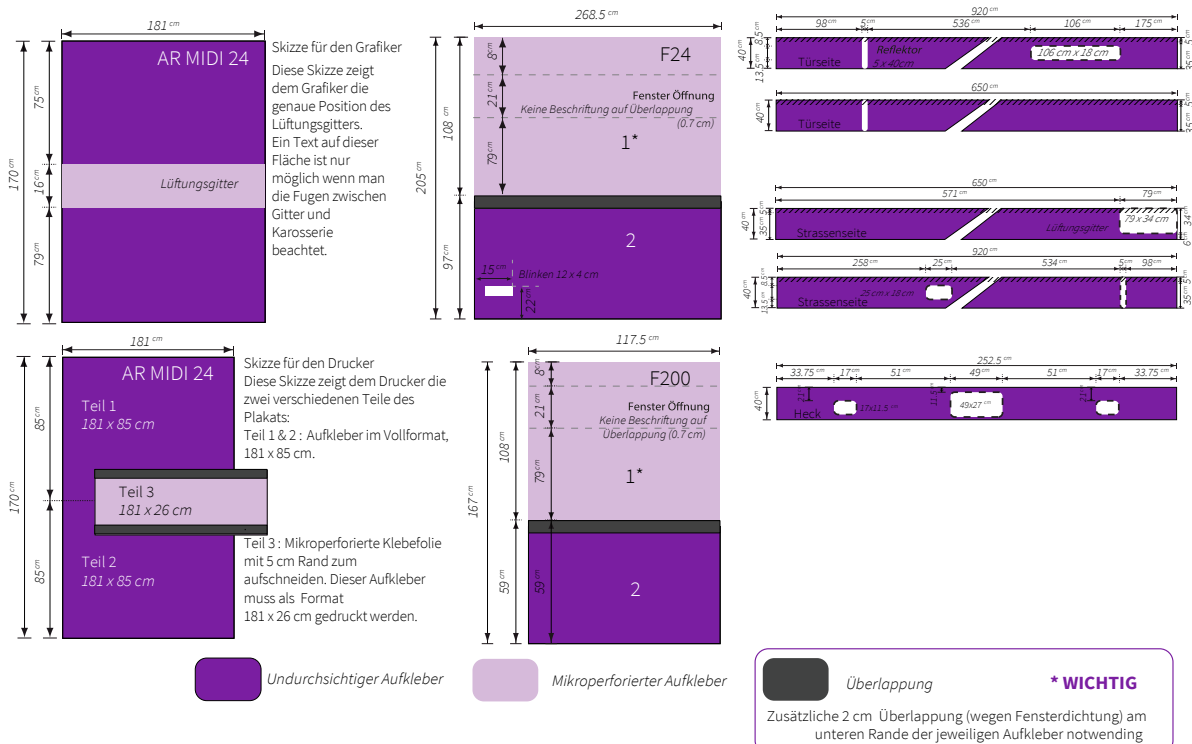

PARTIELLES BRANDING

GELENKBUS CITARO

TRANSPORTS PUBLICS GENEVOIS

1X F24 + 1X F200 + 1X AR MIDI24 + 5 DACHWERBUNG

TÜRSEITE UND STRASSESEITE

Skizze des Werbeträgers 1x F24 + 1x F200 + 1x AR MIDI 24 + 5 Dachwerbungen - Gelenkbus Citaro
Skizze für den Grafiker un den Drucker

ZUGELASSENE MATERIALIEN

Type Undurchsichtiger Aufkleber an der Karosserie
Mikroperforierter Aufkleber am Fenster

Druck Digital
Kein UV Druck

	Garantie	Marken	Referenzen
Nur an der Karosserie			
Undurchsichtiger Aufkleber mit grauem oder schwarzem Klebstoff	- 6 Monate	Mac Tac	JT 9300
	+ 6 Monate	Mac Tac	JT 9300 Laminate
Nur am Fenster			
Mikroperforierter Aufkleber	6 M. - 1 Jahr	Clear Focus	One Way Vision PromoVue 1540 PaperLiner

GELENKBUS CITARO

TRANSPORTS PUBLICS GENEVOIS

DETAIL DER FLÄCHEN

Die folgenden Flächenangaben müssen unbedingt ausgefüllt und der Bestellung beigelegt werden.

DACHWERBUNG

Referenz Nr.	Masse	Dateiname
1	575 x 35 cm	
2	583 x 35 cm	
3	920 x 35 cm	
4	920 x 35 cm	
5	583 x 35 cm	

F24

Referenz Nr.	Masse	Dateiname
6	89.5 x 128 cm	

ARMIDI24

Referenz Nr.	Masse	Dateiname
7	245 x 117 cm	

F200

Referenz Nr.	Masse	Dateiname
8	268.5 x 208 cm	