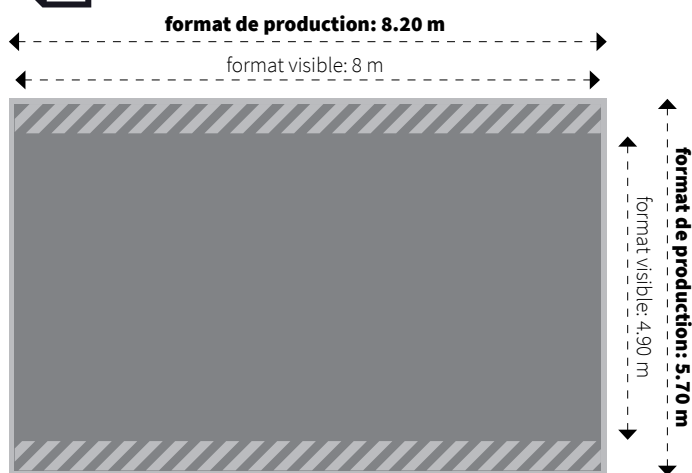

PALEXPO MEGAPOSTER ADMIN

Caractéristiques d'impression

Matière	Toile vinyle (PVC)
Format de production	8.20 x 5.70 m
Format visible	8 x 4.90 m

Faces concernées

GM_AD_01

Préparation des fichiers pour impression

Livraison	10 jours avant le début de la campagne
Fichier	PDF haute résolution
Définition	700 dpi (70 dpi @ 100%)
Echelle	10% du format final d'impression
Couleurs	CMYK
Polices de caractères	Les polices doivent impérativement être vectorisée ou jointes au fichier
Fonds perdus	40 cm en haut et en bas, 10 cm sur la gauche et la droite (déjà inclut dans «Format d'impression»)