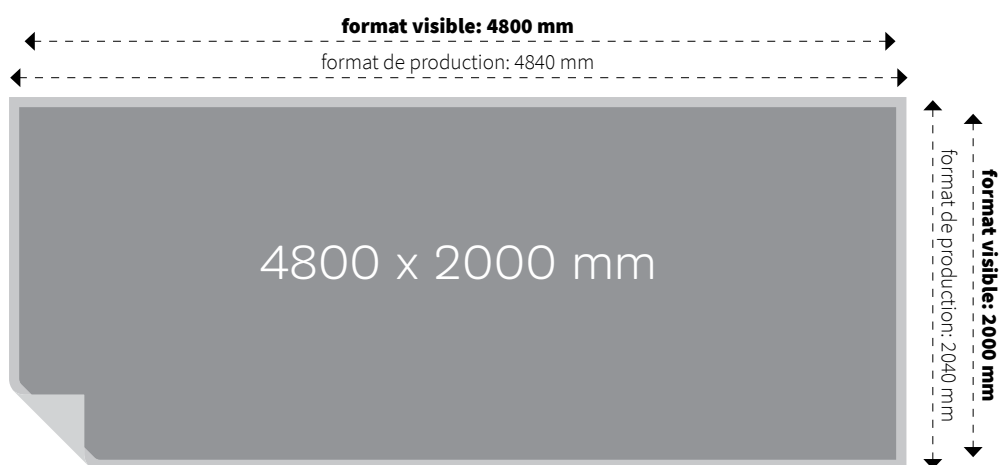

PALEXPO LIGHTBOX 4800x2000

Caractéristiques d'impression

Matière	PVC ou tissu
Format de production	4840 x 2040 mm
Format visible	4800 x 2000 mm

Faces concernées

LBH01, LBH02, LBH03

Préparation des fichiers pour impression

Livraison	10 jours avant le début de la campagne
Fichier	PDF haute résolution
Définition	80 dpi
Echelle	100% du format final d'impression
Couleurs	CMYK
Fonds perdus	20 mm sur chaque côté (déjà inclus dans «Format d'impression»)