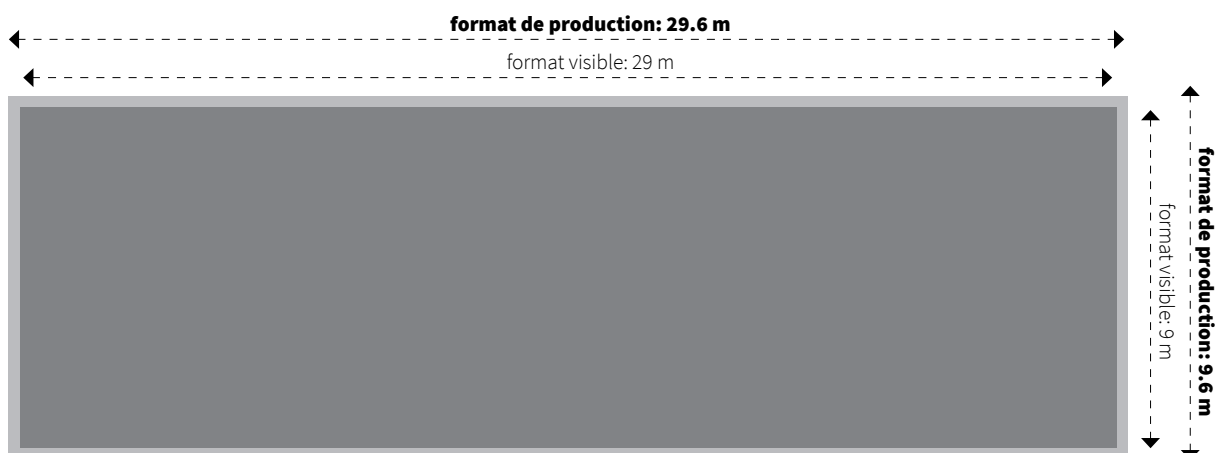

## PALEXPO GM ARENA 1

### Caractéristiques d'impression

Matière	Toile vinyle (PVC)
Format de production	29.6 x 9.6 m
Format visible	29 x 9 m