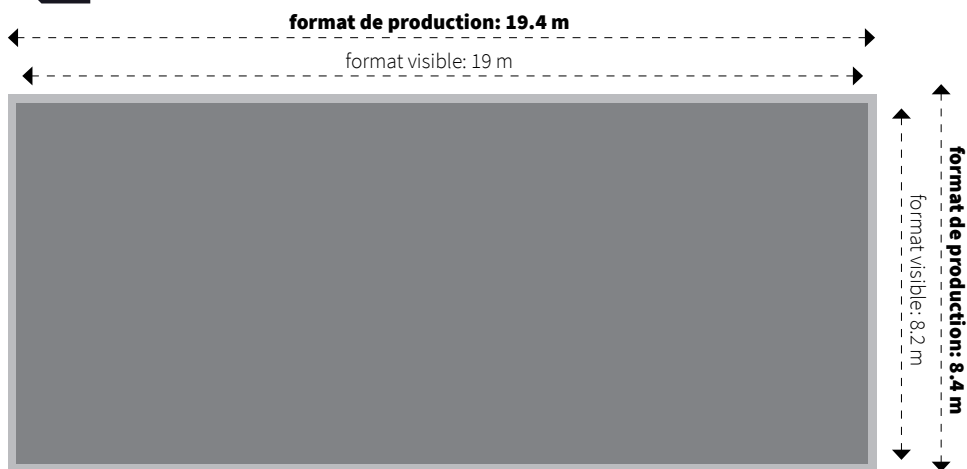

PALEXPO GM ARENA 2

Caractéristiques d'impression

Matière	Toile vinyle (PVC)
Format de production	19.4 x 8.4 m
Format visible	19 x 8.2 m

Faces concernées

GM_AR_02

Préparation des fichiers pour impression

Livraison	10 jours avant le début de la campagne
Fichier	PDF haute résolution
Définition	700 dpi (70 dpi @ 100%)
Echelle	10% du format final d'impression
Couleurs	CMYK
Polices de caractères	Les polices doivent impérativement être vectorisée ou jointes au fichier
Fonds perdus	20 cm sur chaque côté (déjà inclus dans «Format d'impression»)