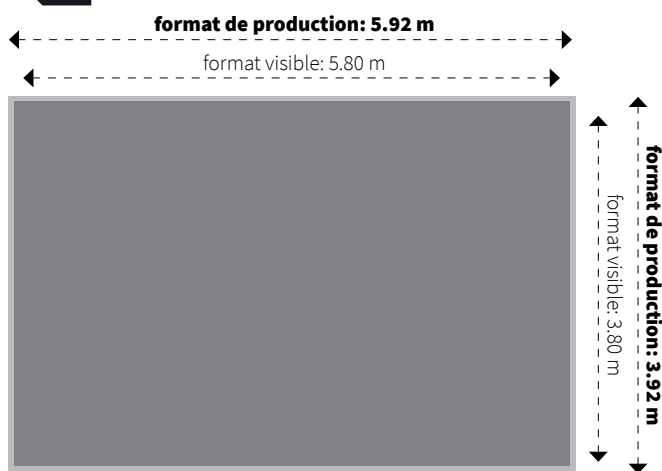

PALEXPO WELCOME TWINS

Caractéristiques d'impression

Matière	Toile vinyle (PVC)
Format de production	5.80 x 3.80 m
Format visible	5.92 x 3.92 m

Faces concernées

TW3_XX

Préparation des fichiers pour impression

Livraison	10 jours avant le début de la campagne
Fichier	PDF haute résolution
Définition	700 dpi (70 dpi @ 100%)
Echelle	10% du format final d'impression
Couleurs	CMYK
Polices de caractères	Les polices doivent impérativement être vectorisée ou jointes au fichier
Fonds perdus	6 cm sur chaque côté (déjà inclut dans «Format d'impression»)