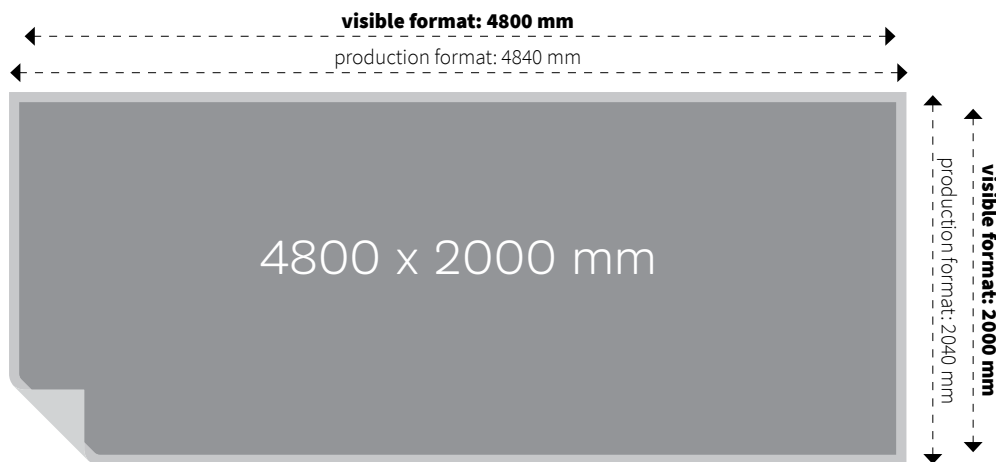

### Print specifications

Material	PVC ou tissu
Print format	4840 x 2040 mm
Visible format	4800 x 2000 mm