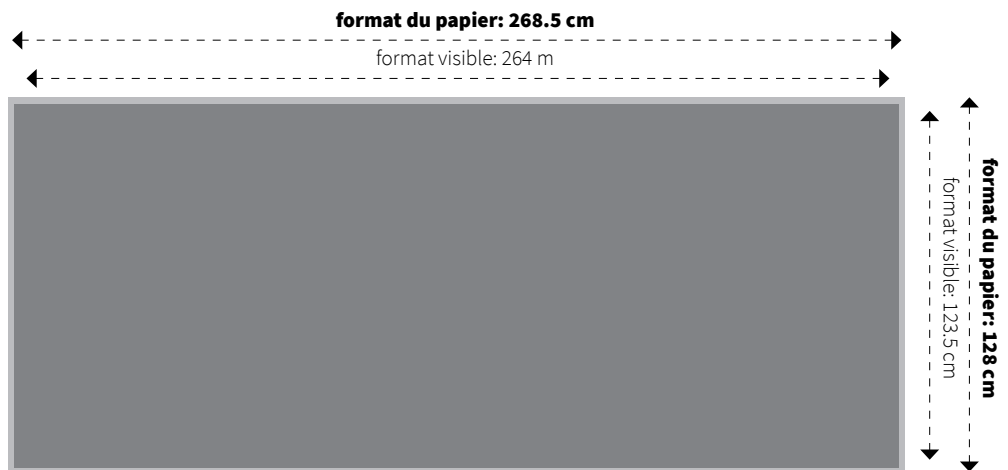

CITY F12L

Caractéristiques d'impression

Matière	Papier lumineux Whiteback, 135-150 g/m ² , couché recto/verso
Format du papier	268.5 x 128 cm
Format visible	264 x 123.5 cm

Préparation des fichiers pour impression

Fichier	PDF haute résolution
Définition	100 dpi
Echelle	100% du format final d'impression
Couleurs	CMYK
Fonds perdus	3 mm sur chaque côté

Livraison des affiches

Livraison	14 jours avant le début de la campagne
Important	Le bulletin de livraison doit indiquer le nom du client, le numéro de campagne ainsi que la semaine d'affichage.