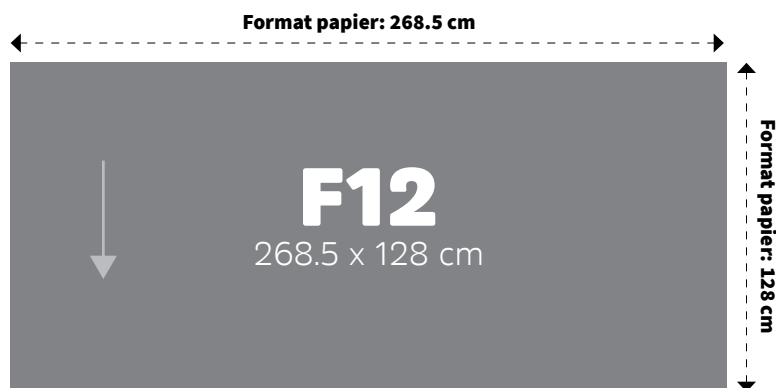

CITY F12

Caractéristiques d'impression

Matière	Papier Blueback / Chantegris, extra-blanc, 110-120 g/m ² , couché 1 face
Papier	Hydrofuge (résistant à l'eau)
Impression	Bande étroite
Format papier	268.5 x 128 cm

Les affiches F12 sont imprimées en 2 ou trois parties: voir page suivante pour davantage de détails.

Préparation des fichiers pour impression

Fichier	PDF haute résolution
Définition	80 dpi
Echelle	100% du format final d'impression
Couleurs	CMYK
Fonds perdus	3 mm sur chaque côté

Affiche trempée en 2 parties

Affiche trempée en 3 parties