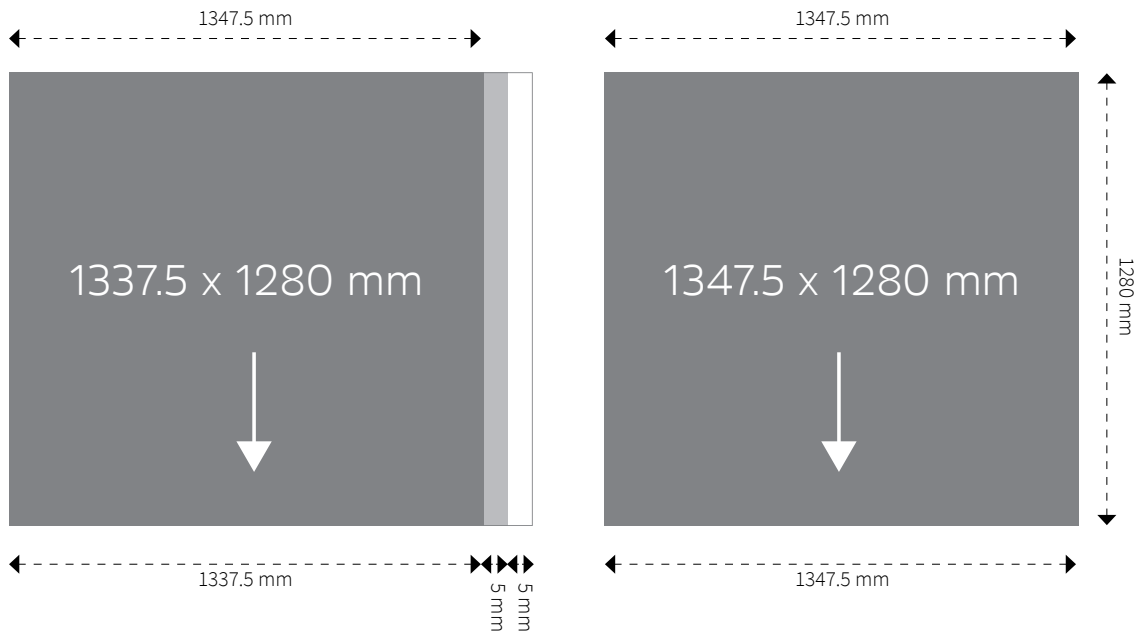

CITY F12

Caractéristiques d'impression

Matière	Papier Blueback / Chantegris, extra-blanc, 110-120 g/m ² , couché 1 face
Papier	Hydrofuge (résistant à l'eau)
Impression	Bande étroite
Format papier	268.5 x 128 cm

Les affiches F12 sont imprimées en 2 ou trois parties: voir page suivante pour davantage de détails.

Préparation des fichiers pour impression

Fichier	PDF haute résolution
Définition	80 dpi
Echelle	100% du format final d'impression
Couleurs	CMYK
Fonds perdus	3 mm sur chaque côté

Affiche trempée en 2 parties

Affiche trempée en 3 parties