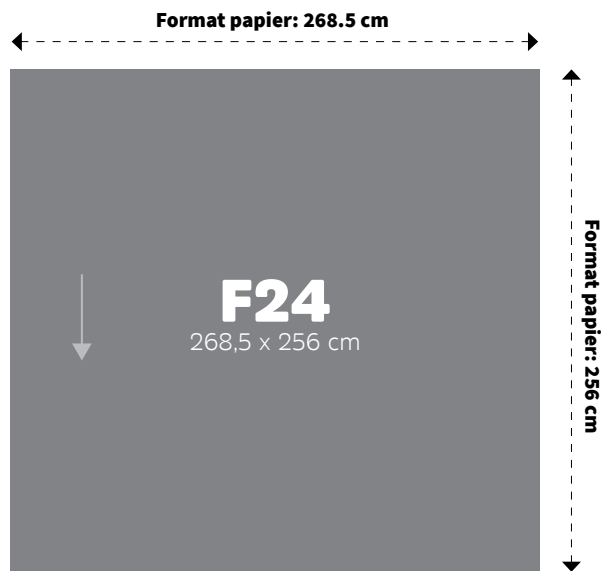

CITY F24

Caractéristiques d'impression

Matière	Papier Blueback / Chantegrès, extra-blanc, 110-120 g/m ² , couché 1 face
Papier	Hydrofuge (résistant à l'eau)
Impression	Bande étroite
Format papier	268.5 x 256 cm

Les affiches F24 sont imprimées en quatre parties: voir page suivante pour davantage de détails.

Préparation des fichiers pour impression

Fichier	PDF haute résolution
Définition	80 dpi
Echelle	100% du format final d'impression
Couleurs	CMYK
Fonds perdus	3 mm sur chaque côté

Livraison des affiches

Livraison	14 jours avant le début de la campagne
Important	Le bulletin de livraison doit indiquer le nom du client, le numéro de campagne ainsi que la semaine d'affichage.

CITY
F24

Affiche trempée en 4 parties