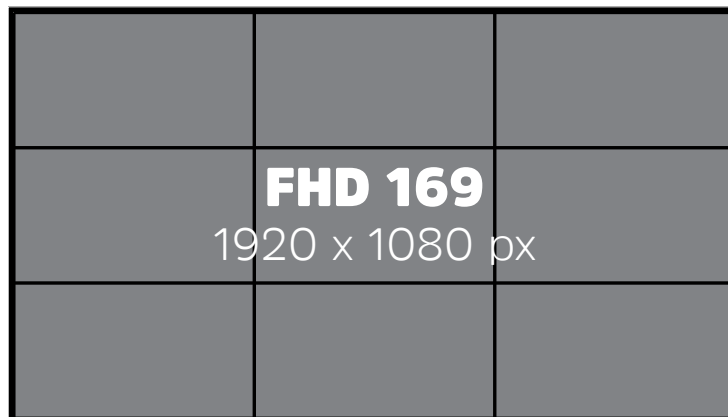

MALLS AVRY CENTRE BZ

Spécifications d'écran

Technologie	LCD
Dimensions d'image	1920 x 1080 px

Important

Un supplément peut être facturé pour le transcodage vidéo ou la conversion d'image.

Préparation des fichiers pour diffusion

Fréquence d'image	25 fps or 30 fps
Débit binaire	8 Mbps
Mode couleur	RGB
Codec	H264
Profil	Lv 4.2 advised (maximum)
Format privilégié	.mp4
Autre format accepté*	.mov