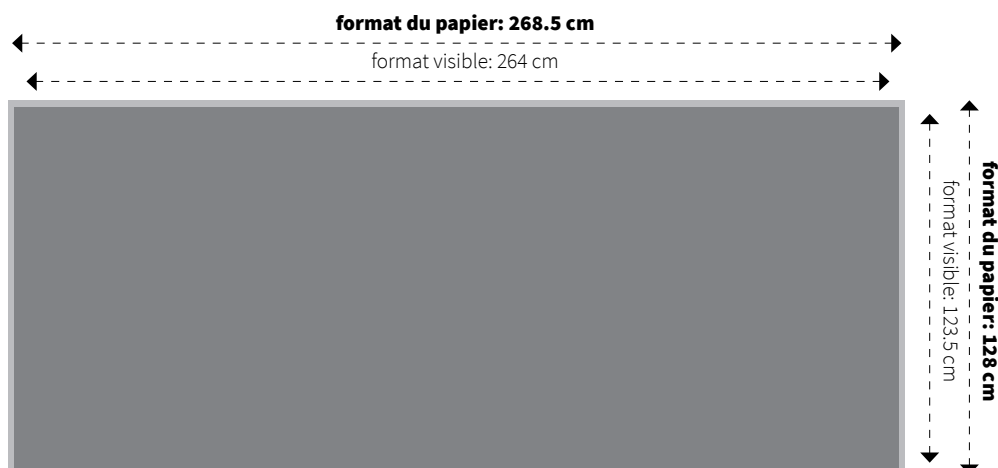

### Caractéristiques d'impression

Matière	Papier lumineux Whiteback, 135-150 g/m <sup>2</sup> , couché recto/verso
Format du papier	268.5 x 128 cm
Format visible	264 x 123.5 cm

### Livraison des affiches

Livraison	14 jours avant le début de la campagne
Important	Le bulletin de livraison doit indiquer le nom du client, le numéro de campagne ainsi que la semaine d'affichage.