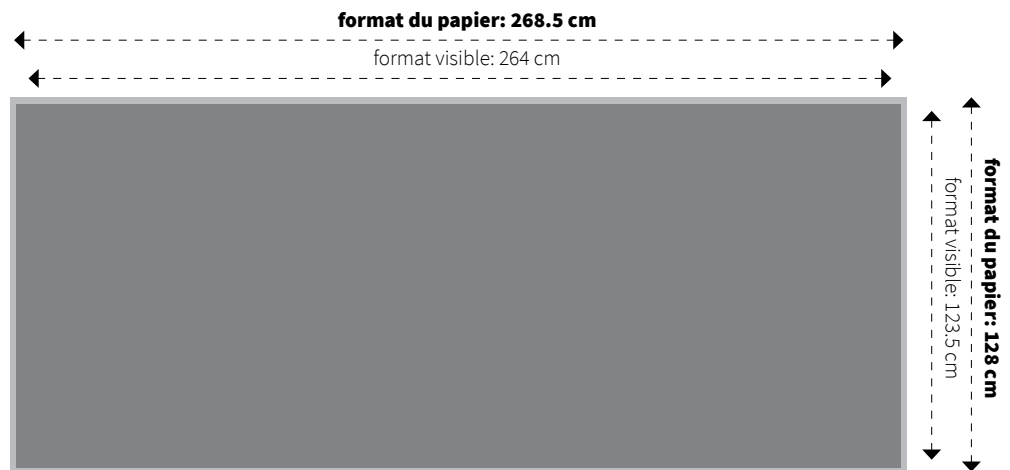

CITY F12L

Caractéristiques d'impression

Matière	Papier lumineux Whiteback, 135-150 g/m ² , couché recto/verso
Format du papier	268.5 x 128 cm
Format visible	264 x 123.5 cm

Préparation des fichiers pour impression

Fichier	PDF haute résolution
Définition	100 dpi
Echelle	100% du format final d'impression
Couleurs	CMYK
Fonds perdus	3 mm sur chaque côté

Livraison des affiches

Livraison	14 jours avant le début de la campagne
Important	Le bulletin de livraison doit indiquer le nom du client, le numéro de campagne ainsi que la semaine d'affichage.