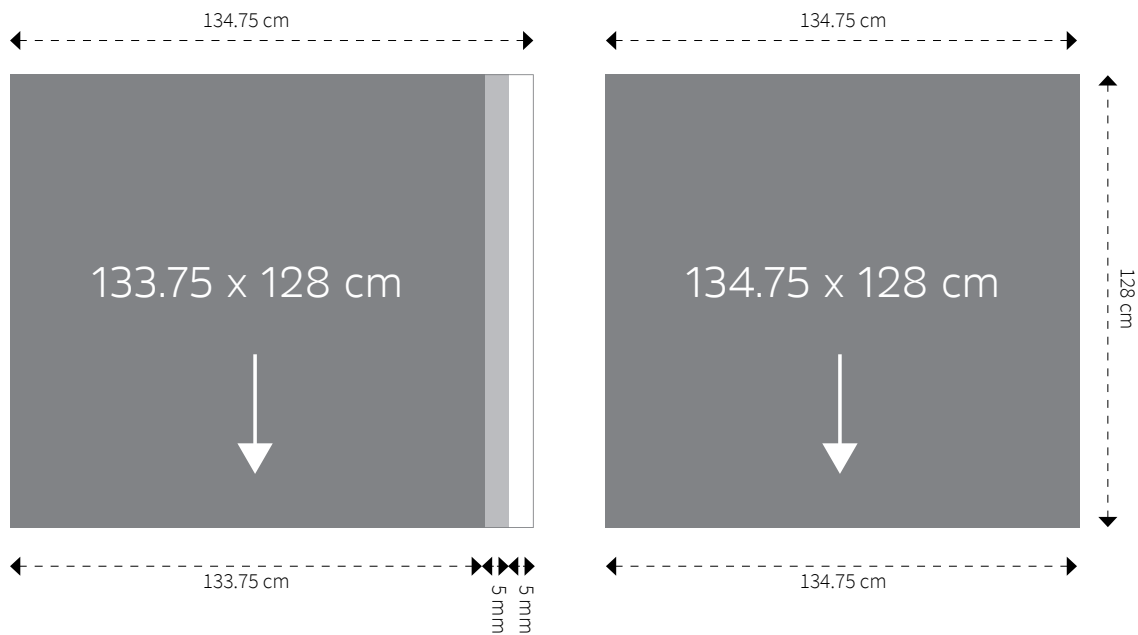

### Caractéristiques d'impression

Matière	Papier Blueback / Chantegris, extra-blanc, 110-120 g/m <sup>2</sup> , couché 1 face
Papier	Hydrofuge (résistant à l'eau)
Impression	Bande étroite
Format papier	268.5 x 128 cm

**Les affiches F12 sont imprimées en 2 ou trois parties: voir page suivante pour davantage de détails.**

### Préparation des fichiers pour impression

Fichier	PDF haute résolution
Définition	80 dpi
Echelle	100% du format final d'impression
Couleurs	CMYK
Fonds perdus	3 mm sur chaque côté

## Affiche trempée en 2 parties