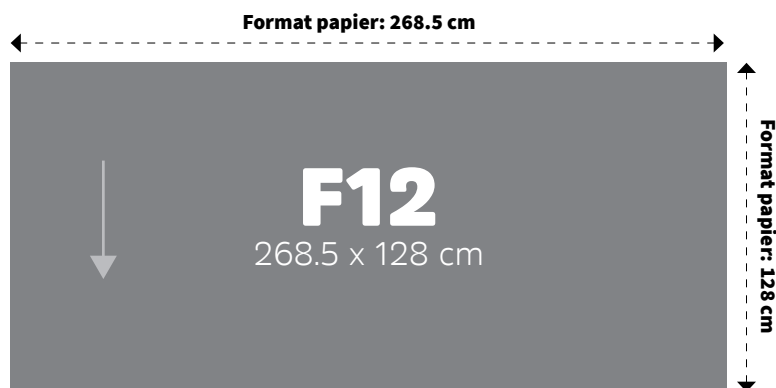

### Caractéristiques d'impression

Matière	Papier Blueback / Chantegris, extra-blanc, 110-120 g/m <sup>2</sup> , couché 1 face
Papier	Hydrofuge (résistant à l'eau)
Impression	Bande étroite
Format papier	268.5 x 128 cm

**Les affiches F12 sont imprimées en 2 ou trois parties: voir page suivante pour davantage de détails.**